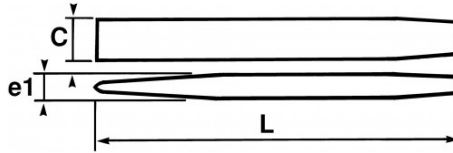

SPECIFIEKE GEGEVENS

Handelsreferent	L (mm)	Gewicht (g)	C (mm)	e1 (mm)	Knipper	C1 (mm)	Bumperhandgre	Garantie
ie							ep	
1-B	235	267	26	7	Aan het uiteinde	-	Zonder	C
1-CL	200	218	27	11	Lateraal	46	Zonder	C
1-BP	235	254	26	7	Aan het uiteinde	-	Met	C