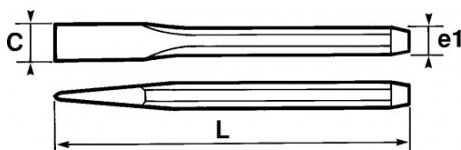

Niet-contractuele foto's en teksten. Niet op de openbare weg gooien. Document gegenereerd op 2024-05-01 05:30:11

**BESCHRIJVING****Koudbeitel met achtkantig middenstuk**

Afwerking glaskogel: geen gevaar op splinters.

NORMEN / RICHTLIJNEN

NF E71-210

SPECIFIEKE GEGEVENS**SAM Outillage**

10 rue Camille de Rochetaillée
42000 Saint-Etienne - France

RCS Saint-Etienne B 338 002 231 | SAS au capital de 8 189 583 €

<https://www.sam-outillage.nl/>

Niet-contractuele foto's en teksten. Niet op de openbare weg gooien. Document gegenereerd op 2024-05-01 05:30:11

| | |
|-------------------|------------------------|
| Omschrijving | BEITEL ACHTHOEKIG |
| Handelsreferentie | 1-180-A |
| L (mm) | 152 |
| Gewicht (g) | 255 |
| C (mm) | 13 |
| e (mm) | 10 |
| Garantie | C Verbruiksartikelen |