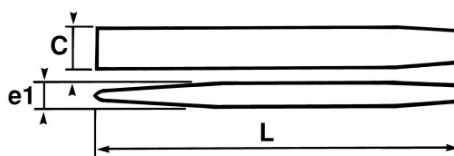

Twee snijmogelijkheden: lateraal of top.

NORMEN / RICHTLIJNEN

NF E71-210

SAM Outillage

10 rue Camille de Rochetaillée
42000 Saint-Etienne - France

RCS Saint-Etienne B 338 002 231 | SAS au capital de 8 189 583 €

<https://www.sam-outillage.nl/>

Niet-contractuele foto's en teksten. Niet op de openbare weg gooien. Document gegenereerd op 2024-04-19 16:02:44

SPECIFIEKE GEGEVENS

Omschrijving	BEITEL EXTRAPLAT
Handelsreferentie	1-B
L (mm)	235
Gewicht (g)	267
C (mm)	26
e1 (mm)	7
Knipper	Aan het uiteinde
C1 (mm)	-
Bumperhandgreep	Zonder
Garantie	C