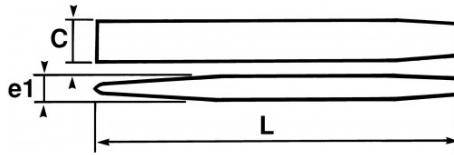

SPECIFIEKE GEGEVENS

Omschrijving	BEITEL EXTRAPLAT
Handelsreferentie	1-BP
L (mm)	235
Gewicht (g)	254
C (mm)	26
e1 (mm)	7
Knipper	Aan het uiteinde
C1 (mm)	-
Bumperhandgreep	Met
Garantie	C

Toegepaste garantie