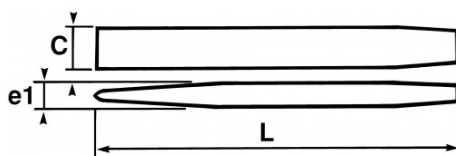

Twee snijmogelijkheden: lateraal of top.

NORMEN / RICHTLIJNEN

NF E71-210

SAM Outillage

10 rue Camille de Rochetaillée
42000 Saint-Etienne - France

RCS Saint-Etienne B 338 002 231 | SAS au capital de 8 189 583 €

<https://www.sam-outillage.nl/>

Niet-contractuele foto's en teksten. Niet op de openbare weg gooien. Document gegenereerd op 2024-04-19 19:15:26

SPECIFIEKE GEGEVENS

Omschrijving	BEITEL CARROSSERIEBOUWER EXTRAPLAT LATERALE SNEDE
Handelsreferentie	1-CL
L (mm)	200
Gewicht (g)	218
C (mm)	27
e1 (mm)	11
Knipper	Lateraal
C1 (mm)	46
Bumperhandgreep	Zonder
Garantie	C