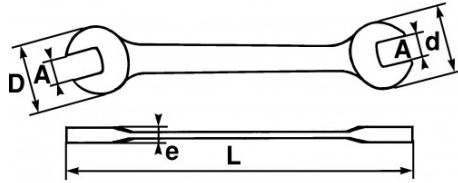

### Steeksleutel dubbel in inch

1 sleutel = 2 afmetingen Dunner dan een standaard combinatiesleutel = betere bereikbaarheid. Helder chroom gepolijste afwerking. Verzachte vorm voor handcomfort. Retourhoek 30°.

SPECIFIEKE GEGEVENS

Handelsreferent	L (mm)	Gewicht (g)	d1 (mm)	e (mm)	d2 (mm)	A2 "	A1 "	Garantie
ie								
10-1/4X5/16N	124	20	15.5	3.3	16.5	5/16	1/4	O
10-11/32X13/32	159	50	20.5	4.5	23	13/32	11/32	O
N								
10-3/8X7/16N	159	50	20.5	4.5	26	7/16	3/8	O
10-1/2X9/16N	176	70	29.6	5.5	30.5	9/16	1/2	O
10-5/8X11/16N	202	120	33.3	5.7	37	11/16	5/8	O
10-11/16X3/4N	220	180	37	6.5	40.8	3/4	11/16	O
10-3/4X13/16N	239	200	41.3	7.4	46.5	13/16	3/4	O
10-7/8X15/16N	248	250	46.2	7.9	49.9	15/16	7/8	O
10-1"X1"1/16N	280	370	51.4	7.9	56.9	1"1/16	1"	O
10-1"1/8X1"1/4	294	430	55.9	8.9	63.2	1"1/4	1"1/8	O
N								