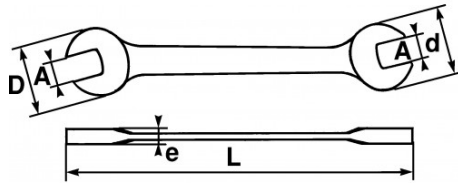

BESCHRIJVING

Steeksleutel dubbel in inch

1 sleutel = 2 afmetingen
Dunner dan een standaard combinatiesleutel = betere bereikbaarheid.
Helder chroom gepolijste afwerking.
Verzachte vorm voor handcomfort.
Retourhoek 30°.

NORMEN / RICHTLIJNEN

NF ISO 691, NF ISO 1711-1, NF ISO 3318, NF ISO 10102, DIN 3110, DIN 3113, ISO 691, ISO 3318, ISO 1711-1, DIN ISO 1711-1, DIN ISO 691, ISO 10102

SAM Outillage

10 rue Camille de Rochetaillée
42000 Saint-Etienne - France

SPECIFIEKE GEGEVENS

Omschrijving	VORKSLEUTEL 3/4"X13/16"
Handelsreferentie	10-3/4X13/16N
L (mm)	239
Gewicht (g)	200
d1 (mm)	41.3
e (mm)	7.4
d2 (mm)	46.5
A2 "	13/16
A1 "	3/4
Garantie	O

Toegepaste garantie