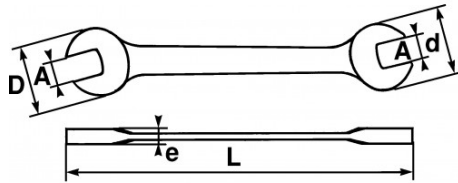

### Steeksleutel dubbel in inch

1 sleutel = 2 afmetingen  
Dunner dan een standaard combinatiesleutel = betere bereikbaarheid.  
Helder chroom gepolijste afwerking.  
Verzachte vorm voor handcomfort.  
Retourhoek 30°.

**SPECIFIEKE GEGEVENS**

Omschrijving	VORKSLEUTEL 7/8"X15/16"
Handelsreferentie	10-7/8X15/16N
L (mm)	248
Gewicht (g)	250
d1 (mm)	46.2
e (mm)	7.9
d2 (mm)	49.9
A2 "	15/16
A1 "	7/8
Garantie	O

**Toegepaste garantie**