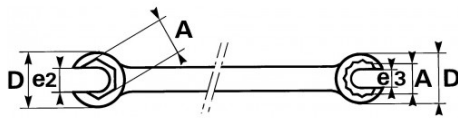

NORMEN / RICHTLIJNEN

NF ISO 691, NF ISO 1711-1, NF ISO 10104, DIN 838, DIN ISO 1711-1, DIN ISO 691

SAM Outillage

10 rue Camille de Rochetaillée
42000 Saint-Etienne - France

RCS Saint-Etienne B 338 002 231 | SAS au capital de 8 189 583 €

<https://www.sam-outillage.nl/>

Niet-contractuele foto's en teksten. Niet op de openbare weg gooien. Document gegenereerd op 2024-04-30 17:00:17

SPECIFIEKE GEGEVENS

Handelsreferentie	L (mm)	Gewicht (g)	D (mm)	A (mm)	e1 (mm)	e2 (mm)	e3 (mm)	Garantie
ie								
104-H-17X19	162	135	27.5 x 30.6	17 x 19	13	12.6	14.1	O
104-H-8X10	123	50	14.8 x 18.3	8 x 10	10	5.9	7.4	O
104-H-11X13	141.6	85	19.2 x 22.1	11 x 13	11.5	8.1	9.5	O
104-H-7X9	123	50	14.8 x 17.5	7 x 9	10	5	6.6	O
104-H-10X11	125	50	18.3 x 19.2	10 x 11	10	7.4	8.1	O
104-H-12X14	143	90	21.5 x 24.3	12 x 14	11.5	8.9	10.3	O
104-H-14X16	143	75	21.5 x 24.3	14 x 16	11.5	10.3	11.5	O