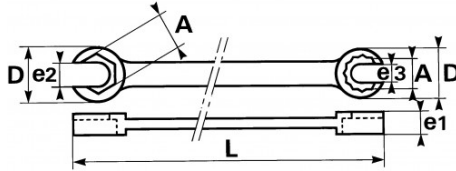

Niet-contractuele foto's en teksten. Niet op de openbare weg gooien. Document gegenereerd op 2024-05-03 13:26:03

BESCHRIJVING

Twaalfkant open ringsleutels in mm

Ideaal voor het vastdraaien van buisaansluitingen (brandstof, olie, perslucht, remvloeistof ...) Perfect voor installateurs van koelsystemen, automechaniciens, luchtvaart ... Gesmeed in staal met chroom-vanadium. Koppen verstevigd met platte binding = betere weerstand Tap voor ondersteuning van de moer om wegglijden te vermijden Korte romp voor een betere hanteerbaarheid. Gechromeerde, gepolijste afwerking. Versie 12-kant

NORMEN / RICHTLIJNEN

NF ISO 691, ISO 691, DIN ISO 691

SAM Outillage

10 rue Camille de Rochetaillée
42000 Saint-Etienne - France

RCS Saint-Etienne B 338 002 231 | SAS au capital de 8 189 583 €

<https://www.sam-outillage.nl/>

Niet-contractuele foto's en teksten. Niet op de openbare weg gooien. Document gegenereerd op 2024-05-03 13:26:03

SPECIFIEKE GEGEVENS

Handelsreferentie	L (mm)	Gewicht (g)	D (mm)	A (mm)	e1 (mm)	e2 (mm)	e3 (mm)	Garantie
ie								
104-N-20X22	185	135	31 x 33.5	20 x 22	14.5 x 15.5	14	15	O
104-N-29X32 (niet in de handel)	225	260	41 x 44.5	29 x 32	16.5 x 16.5	21.5	22.5	O
104-N-28X30 (niet in de handel)	225	255	40.5 x 44	28 x 30	16.5 x 16.5	19.5	22	O
104-N-25X27 (niet in de handel)	200	195	37 x 37	25 x 27	15 x 15	18	19	O