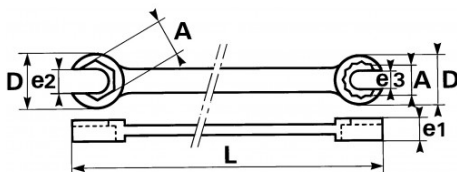

**SPECIFIEKE GEGEVENS**

Omschrijving	STEEKSLEUTEL 12-KANT 20X22 MM
Handelsreferentie	104-N-20X22
L (mm)	185
Gewicht (g)	135
D (mm)	31 x 33.5
A (mm)	20 x 22
e1 (mm)	14.5 x 15.5
e2 (mm)	14
e3 (mm)	15
Garantie	O