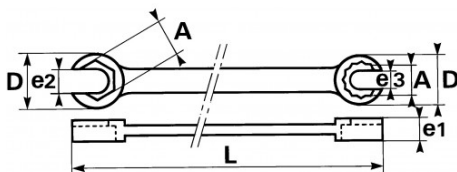

**SPECIFIEKE GEGEVENS**

Omschrijving	
Handelsreferentie	104-N-28X30
L (mm)	225
Gewicht (g)	255
D (mm)	40.5 x 44
A (mm)	28 x 30
e1 (mm)	16.5 x 16.5
e2 (mm)	19.5
e3 (mm)	22
Garantie	O

**Toegepaste garantie**