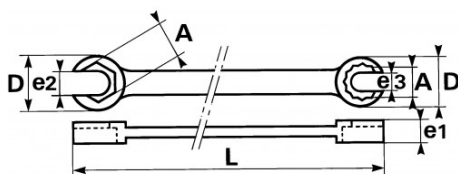

Niet-contractuele foto's en teksten. Niet op de openbare weg gooien. Document gegenereerd op 2024-05-03 12:32:02

BESCHRIJVING

Twaalfkant open ringsleutels in mm

Ideaal voor het vastdraaien van buisaansluitingen (brandstof, olie, perslucht, remvloeistof ...) Perfect voor installateurs van koelsystemen, automechaniciëns, luchtvaart ... Gesmeed in staal met chroom-vanadium. Koppen verstevigd met platte binding = betere weerstand Tap voor ondersteuning van de moer om wegglijden te vermijden Korte romp voor een betere hanteerbaarheid. Gechromeerde, gepolijste afwerking. Versie 12-kant

NORMEN / RICHTLIJNEN

NF ISO 691, ISO 691, DIN ISO 691

SAM Outillage

10 rue Camille de Rochetaillée
42000 Saint-Etienne - France

RCS Saint-Etienne B 338 002 231 | SAS au capital de 8 189 583 €

<https://www.sam-outillage.nl/>

Niet-contractuele foto's en teksten. Niet op de openbare weg gooien. Document gegenereerd op 2024-05-03 12:32:02

SPECIFIEKE GEGEVENS

Omschrijving	
Handelsreferentie	104-N-29X32
L (mm)	225
Gewicht (g)	260
D (mm)	41 x 44.5
A (mm)	29 x 32
e1 (mm)	16.5 x 16.5
e2 (mm)	21.5
e3 (mm)	22.5
Garantie	O