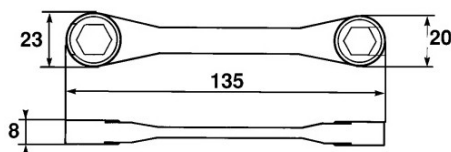

### Ratelsleutel magnetisch gebogen 1/4" inch en 5/16 inch

Voor schroefbitten 1/4" en 5/16".

Door de geringe afmetingen en de tegenbuiging van de sleutel kan deze worden gebruikt in kleine ruimtes.

Gechromeerde afwerking, gepolijst en glanzend.

Omschrijving	GEBOGEN SLEUTEL MAGNETISCH BITDRAGER 1/4" 5/16"
Handelsreferentie	105-PEV
L (mm)	135
e1 (mm)	8
D 5/16 (mm)	23
D' 1/4 (mm)	20
Hoek °	25
Garantie	O   Garantie SAM TOOL

**Toegepaste garantie**