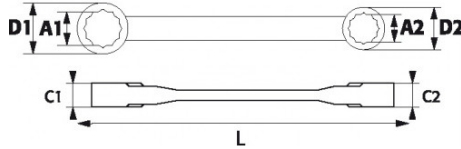

BESCHRIJVING

Ringratelsleutel in mm

Glanzende gepolijste afwerking.

Extra platte sleutel met verzachte vorm voor handcomfort.

Opnamehoek 5°.

Omkeersysteem door de sleutel om te draaien.

Snelheid van uitvoering dankzij het ratelsysteem.

Oppervlakte aandrijfprofiel om de moeren te behouden.

NORMEN / RICHTLIJNEN

NF ISO 691, NF ISO 1711-1, NF ISO 3318, NF ISO 10104, DIN 838, DIN ISO 1711-1, DIN ISO 691

SAM Outillage

10 rue Camille de Rochetaillée
42000 Saint-Etienne - France

SPECIFIEKE GEGEVENS

Handelsreferentie	L (mm)	Gewicht (g)	A1xA2 (mm)	D1xD2 (mm)	C1xC2 (mm)	Garantie
106C-17x19	224.4	200	17x19	31.9x34.4	10.3x10.6	O
106C-8x9	130.4	43	8x9	17.4x20.9	7.4x7.4	O
106C-16x18	205.9	150	16x18	30.4x33.9	10.3x10.6	O
106C-6x7	114.2	42	6x7	17.4x17.4	7.4x7.4	O
106C-10x11	144.4	60	10x11	20.9x22.9	7.4x8.7	O
106C-22x24	256.5	420	22x24	42.6x46.5	13x13.5	O
106C-14x15	181.4	140	14x15	27.4x30.4	8.7x10.3	O
106C-21x23	256.5	430	21x23	42.6x46.5	13x13.5	O
106C-12x13	166	82	12x13	23.4x24.9	8.7x8.7	O