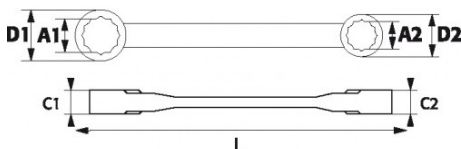

Niet-contractuele foto's en teksten. Niet op de openbare weg gooien. Document gegenereerd op 2024-04-29 12:16:30

BESCHRIJVING

Ratel ringsleutel met omschakelpal 4 in 1 4 delig

Set van 4 sleutels voor onsite interventies. 4 maten in één enkele sleutel. Systeem voor omkering met hefboom. Gepolijste, glanzende afwerking. Sleutel nr. 1: 8 / 10 / 12 / 13. Sleutel nr. 2: 9 / 11 / 14 / 15. Sleutel nr. 3: 16 / 17 / 18 / 19. Sleutel nr. 4: 20 / 21 / 22 / 24. **VEILIGHEID:** 4 omkeeders geïntegreerd in de romp van de sleutel om het risico op onverwachte omkering te voorkomen. **COMFORT:** Ideaal voor rondtrekkend onderhoud = minder zware kist. **TOEGANKELIJKHEID:** Aanslaghoek 5°, ideaal voor kleine ruimtes.

<https://www.sam-outillage.nl/>

Niet-contractuele foto's en teksten. Niet op de openbare weg gooien. Document gegenereerd op 2024-04-29 12:16:30

SPECIFIEKE GEGEVENS

Omschrijving	SET VAN 4 VLAKKE RATELSLEUTELS MET OMSCHAKELPAL 4 IN 1
Handelsreferentie	106CP-J4
Gewicht (g)	970
Aantal stuks	4
Garantie	O Garantie SAM TOOL