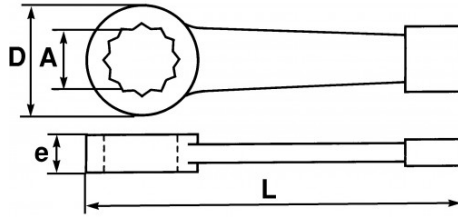

<https://www.sam-outillage.nl/>

Niet-contractuele foto's en teksten. Niet op de openbare weg gooien. Document gegenereerd op 2024-04-29 16:44:17

Handelsreferentie	L (mm)	Gewicht (g)	e (mm)	D (mm)	A (mm)	Garantie
108-24	165	224	15	43	24	O
108-27	180	293	17	44	27	O
108-30	190	395	17	52	30	O
108-32	190	425	19	52	32	O
108-34	205	457	19	59	34	O
108-35	205	454	19	59	35	O
108-36	205	601	19	59	36	O
108-38	205	655	19	59	38	O
108-40	225	850	19	65	40	O
108-41	225	818	19	65	41	O
108-42	230	825	20	65	42	O
108-45	230	944	20	65	45	O
108-46	240	995	22	73	46	O
108-48	240	900	22	73	48	O
108-50	250	1574	23	76	50	O