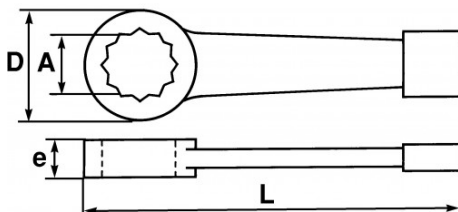

Niet-contractuele foto's en teksten. Niet op de openbare weg gooien. Document gegenereerd op 2024-04-30 03:13:08

BESCHRIJVING

Slagringsleutel 12-kant in mm

Extra sterke sleutel: gesmeed in behandeld koolstofstaal. 12-punts veelhoekige kop (30° retourhoek). Ideaal voor borgmoeren in zware mechanische industrieën. Gebruik met voorhamer, hamer of pneumatische hamer. Epoxy-afwerking.

NORMEN / RICHTLIJNEN

DIN 7444

SAM Outillage

10 rue Camille de Rochetaillée
42000 Saint-Etienne - France

RCS Saint-Etienne B 338 002 231 | SAS au capital de 8 189 583 €

<https://www.sam-outillage.nl/>

Niet-contractuele foto's en teksten. Niet op de openbare weg gooien. Document gegenereerd op 2024-04-30 03:13:08

SPECIFIEKE GEGEVENS

Omschrijving	VLAKKE SLAGRATELSLEUTEL 115 MM
Handelsreferentie	108-115
L (mm)	450
Gewicht (g)	9056
e (mm)	48
D (mm)	165
A (mm)	115
Garantie	O

Toegepaste garantie

O | Garantie SAM TOOL

Garantie zonder tijdsbeperking op de tools, bij gebruik in normale omstandigheden.