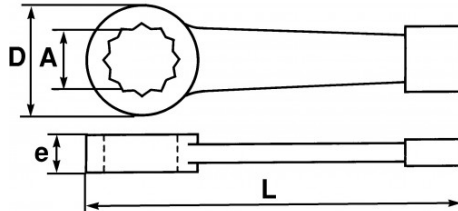

**SPECIFIEKE GEGEVENS**

Omschrijving	VLAKKE SLAGRATELSLEUTEL 34 MM
Handelsreferentie	108-34
L (mm)	205
Gewicht (g)	457
e (mm)	19
D (mm)	59
A (mm)	34
Garantie	O

**Toegepaste garantie**

**O | Garantie SAM TOOL**