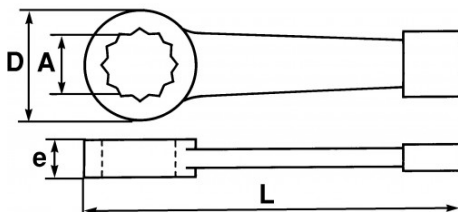

Niet-contractuele foto's en teksten. Niet op de openbare weg gooien. Document gegenereerd op 2024-04-30 11:32:27

BESCHRIJVING

Slagringsleutel 12-kant in mm

Extra sterke sleutel: gesmeed in behandeld koolstofstaal. 12-punts veelhoekige kop (30° retourhoek). Ideaal voor borgmoeren in zware mechanische industrieën. Gebruik met voorhamer, hamer of pneumatische hamer. Epoxy-afwerking.

NORMEN / RICHTLIJNEN

DIN 7444

SAM Outillage

10 rue Camille de Rochetaillée
42000 Saint-Etienne - France

RCS Saint-Etienne B 338 002 231 | SAS au capital de 8 189 583 €

<https://www.sam-outillage.nl/>

Niet-contractuele foto's en teksten. Niet op de openbare weg gooien. Document gegenereerd op 2024-04-30 11:32:27

SPECIFIEKE GEGEVENS

Omschrijving	VLAKKE SLAGRATELSLEUTEL 35 MM
Handelsreferentie	108-35
L (mm)	205
Gewicht (g)	454
e (mm)	19
D (mm)	59
A (mm)	35
Garantie	O

Toegepaste garantie

O | Garantie SAM TOOL

Garantie zonder tijdsbeperking op de tools, bij gebruik in normale omstandigheden.