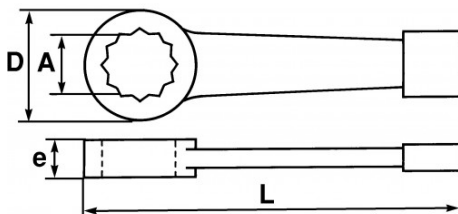

SPECIFIEKE GEGEVENS

Omschrijving	VLAKKE SLAGRATELSLEUTEL 65 MM
Handelsreferentie	108-65
L (mm)	295
Gewicht (g)	2235
e (mm)	28
D (mm)	100
A (mm)	65
Garantie	O

**Toegepaste garantie**

**O | Garantie SAM TOOL**