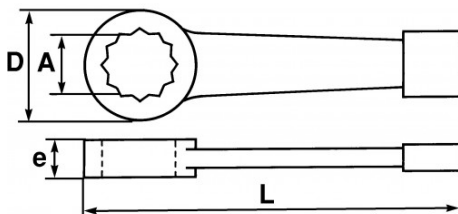

Niet-contractuele foto's en teksten. Niet op de openbare weg gooien. Document gegenereerd op 2024-04-29 16:07:20

BESCHRIJVING

Slagringsleutel 12-kant in mm

Extra sterke sleutel: gesmeed in behandeld koolstofstaal. 12-punts veelhoekige kop (30° retourhoek). Ideaal voor borgmoeren in zware mechanische industrieën. Gebruik met voorhamer, hamer of pneumatische hamer. Epoxy-afwerking.

SPECIFIEKE GEGEVENS

Omschrijving	VLAKKE SLAGRATELSLEUTEL 70 MM
Handelsreferentie	108-70
L (mm)	325
Gewicht (g)	2986
e (mm)	33
D (mm)	105
A (mm)	70
Garantie	O

Toegepaste garantie

O | Garantie SAM TOOL

Garantie zonder tijdsbeperking op de tools, bij gebruik in normale omstandigheden.