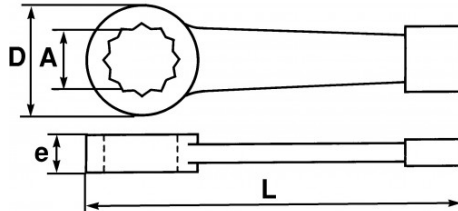

Niet-contractuele foto's en teksten. Niet op de openbare weg gooien. Document gegenereerd op 2024-04-29 20:08:25

BESCHRIJVING

Slagringsleutel 12-kant in mm

Extra sterke sleutel: gesmeed in behandeld koolstofstaal. 12-punts veelhoekige kop (30° retourhoek). Ideaal voor borgmoeren in zware mechanische industrieën. Gebruik met voorhamer, hamer of pneumatische hamer. Epoxy-afwerking.

NORMEN / RICHTLIJNEN

DIN 7444

SAM Outillage

10 rue Camille de Rochetaillée
42000 Saint-Etienne - France

RCS Saint-Etienne B 338 002 231 | SAS au capital de 8 189 583 €

<https://www.sam-outillage.nl/>

Niet-contractuele foto's en teksten. Niet op de openbare weg gooien. Document gegenereerd op 2024-04-29 20:08:25

SPECIFIEKE GEGEVENS

Omschrijving	VLAKKE SLAGRATELSLEUTEL 95 MM
Handelsreferentie	108-95
L (mm)	390
Gewicht (g)	4900
e (mm)	40
D (mm)	140
A (mm)	95
Garantie	O

Toegepaste garantie

O | Garantie SAM TOOL

Garantie zonder tijdsbeperking op de tools, bij gebruik in normale omstandigheden.