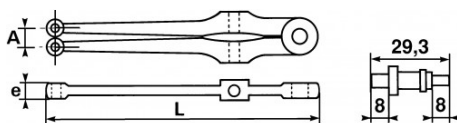

## Haaksleutel instelbaar

- Gesmeed uit chroom vanadium staal.
- Inbusmoeren met kroontjes of zijgaten.
- Capaciteit van 18 tot 100 mm.
- Snelle en nauwkeurige afstelling.
- Geleverd met een zak met 6 dubbele lugs, ref 110.6.

Niet-contractuele foto's en teksten. Niet op de openbare weg gooien. Document gegenereerd op 2024-04-30 07:09:03

Omschrijving	SLEUTEL MET INSTELBARE PENNEN
Handelsreferentie	110-N
L (mm)	250
Gewicht (g)	550
e (mm)	12
A (mm)	18 - 100
L"	10
Garantie	O   Garantie SAM TOOL