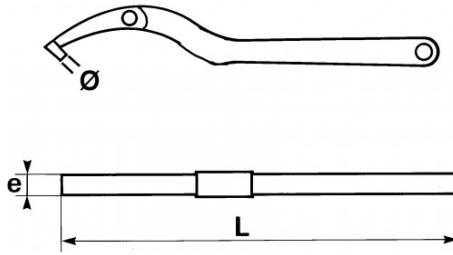

### SAM Outillage

10 rue Camille de Rochetaillée  
42000 Saint-Etienne - France

RCS Saint-Etienne B 338 002 231 | SAS au capital de 8 189 583 €

<https://www.sam-outillage.nl/>

Niet-contractuele foto's en teksten. Niet op de openbare weg gooien. Document gegenereerd op 2024-05-04 08:58:17

Handelsreferentie	L (mm)	Gewicht (g)	e (mm)	Capaciteit	Diam. pen (mm)	Garantie
111-35	135	50	4	22 - 35	3	O
111-155	290	460	8	95 - 155	6	O
111-90	250	280	7	60 - 90	5.5	O
111-60	175	170	5	35 - 60	4	O

**Toegepaste garantie**