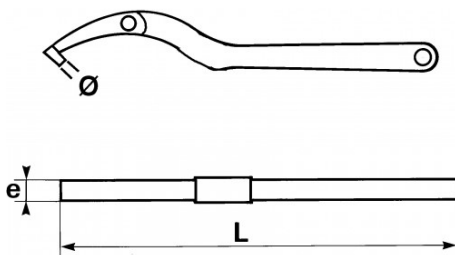

<https://www.sam-outillage.nl/>

BESCHRIJVING

Haaksleutel met verwijderbare pennen voor borgmoeren

Scharnierende haaksleutel. Ontworpen om zelfborgende borgmoeren vast te pakken. Voor ringen met remklauwen. Dit model is voorzien van een kopstuk waardoor een zeer breed scala aan moeren met dezelfde sleutel kan worden ingevoerd.

SPECIFIEKE GEGEVENS

SAM Outillage

10 rue Camille de Rochetaillée
42000 Saint-Etienne - France

RCS Saint-Etienne B 338 002 231 | SAS au capital de 8 189 583 €

<https://www.sam-outillage.nl/>

Niet-contractuele foto's en teksten. Niet op de openbare weg gooien. Document gegenereerd op 2024-05-04 08:51:34

Omschrijving	SCHARNIERENDE HAAKSLEUTEL MET VERWIJDERBARE PENNEN
Handelsreferentie	111-155
L (mm)	290
Gewicht (g)	460
e (mm)	8
Capaciteit	95 - 155
Diam. pen (mm)	6
Garantie	0

Toegepaste garantie

0 | Garantie SAM TOOL