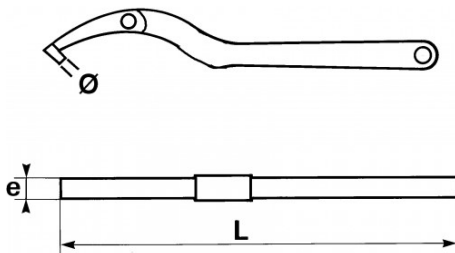

### SAM Outillage

10 rue Camille de Rochetaillée  
42000 Saint-Etienne - France

RCS Saint-Etienne B 338 002 231 | SAS au capital de 8 189 583 €

<https://www.sam-outillage.nl/>

Niet-contractuele foto's en teksten. Niet op de openbare weg gooien. Document gegenereerd op 2024-05-04 08:23:32

Omschrijving	SCHARNIERENDE HAAKSLEUTEL MET VERWIJDERBARE PENNEN
Handelsreferentie	111-35
L (mm)	135
Gewicht (g)	50
e (mm)	4
Capaciteit	22 - 35
Diam. pen (mm)	3
Garantie	0

**Toegepaste garantie**

**O | Garantie SAM TOOL**