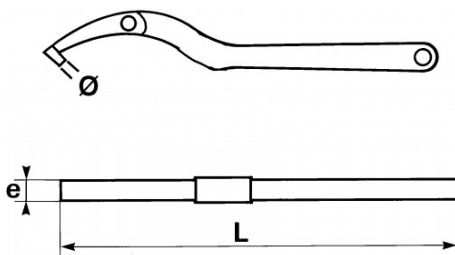

### SAM Outillage

10 rue Camille de Rochetaillée  
42000 Saint-Etienne - France

RCS Saint-Etienne B 338 002 231 | SAS au capital de 8 189 583 €

<https://www.sam-outillage.nl/>

Niet-contractuele foto's en teksten. Niet op de openbare weg gooien. Document gegenereerd op 2024-05-04 03:48:34

Omschrijving	SCHARNIERENDE HAAKSLEUTEL MET VERWIJDERBARE PENNEN
Handelsreferentie	111-60
L (mm)	175
Gewicht (g)	170
e (mm)	5
Capaciteit	35 - 60
Diam. pen (mm)	4
Garantie	0

**Toegepaste garantie**

**O | Garantie SAM TOOL**