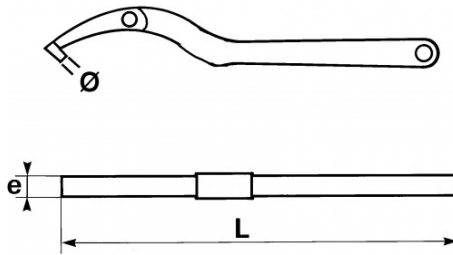

<https://www.sam-outillage.nl/>

BESCHRIJVING

Haaksleutel met verwijderbare pennen voor borgmoeren

Scharnierende haaksleutel. Ontworpen om zelfborgende borgmoeren vast te pakken. Voor ringen met remklauwen. Dit model is voorzien van een kopstuk waardoor een zeer breed scala aan moeren met dezelfde sleutel kan worden ingevoerd.

SPECIFIEKE GEGEVENS

SAM Outillage

10 rue Camille de Rochetaillée
42000 Saint-Etienne - France

RCS Saint-Etienne B 338 002 231 | SAS au capital de 8 189 583 €

<https://www.sam-outillage.nl/>

Niet-contractuele foto's en teksten. Niet op de openbare weg gooien. Document gegenereerd op 2024-05-04 05:00:18

Omschrijving	SCHARNIERENDE HAAKSLEUTEL MET VERWIJDERBARE PENNEN
Handelsreferentie	111-90
L (mm)	250
Gewicht (g)	280
e (mm)	7
Capaciteit	60 - 90
Diam. pen (mm)	5.5
Garantie	O

Toegepaste garantie

O | Garantie SAM TOOL