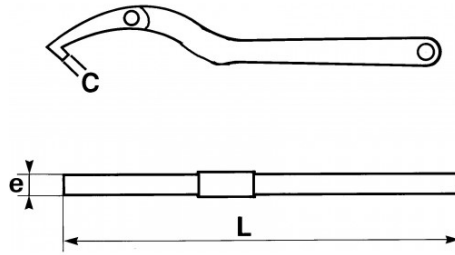

Niet-contractuele foto's en teksten. Niet op de openbare weg gooien. Document gegenereerd op 2024-05-05 08:43:25

BESCHRIJVING

Haaksleutel scharnierend voor borgmoeren

De articulatie van de kop maakt het mogelijk om met dezelfde sleutel een veel groter aantal noten vast te pakken dan bij een sleutelmodel zonder articulatie.

SPECIFIEKE GEGEVENS

SAM Outillage

10 rue Camille de Rochetaillée
42000 Saint-Etienne - France

RCS Saint-Etienne B 338 002 231 | SAS au capital de 8 189 583 €

<https://www.sam-outillage.nl/>

Niet-contractuele foto's en teksten. Niet op de openbare weg gooien. Document gegenereerd op 2024-05-05 08:43:25

Handelsreferentie	L (mm)	Gewicht (g)	C (mm)	e (mm)	Capaciteit	Garantie
114-35	135	50	3	4	20 - 35 mm	O
114-155	290	460	6	8	95 - 155 mm	O
114-90	250	280	5.5	7	60 - 90 mm	O
114-60	175	170	4	5	35 - 60 mm	O