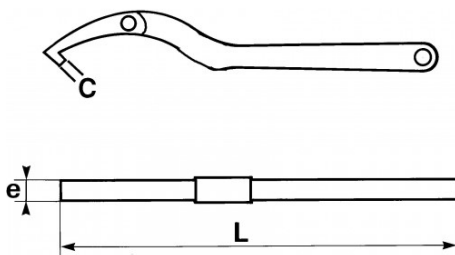

### SAM Outillage

10 rue Camille de Rochetaillée  
42000 Saint-Etienne - France

RCS Saint-Etienne B 338 002 231 | SAS au capital de 8 189 583 €

<https://www.sam-outillage.nl/>

Niet-contractuele foto's en teksten. Niet op de openbare weg gooien. Document gegenereerd op 2024-05-05 07:25:25

Omschrijving	SCHARNIERENDE HAAKSLEUTEL KROONMOEREN 95-155 MM
Handelsreferentie	114-155
L (mm)	290
Gewicht (g)	460
C (mm)	6
e (mm)	8
Capaciteit	95 - 155 mm
Garantie	O

**Toegepaste garantie**

**O | Garantie SAM TOOL**