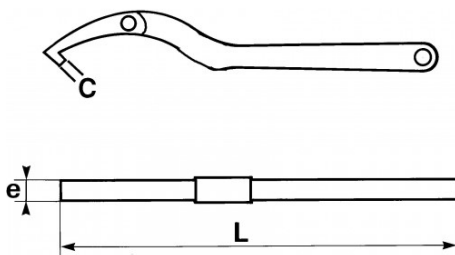

Niet-contractuele foto's en teksten. Niet op de openbare weg gooien. Document gegenereerd op 2024-05-05 08:38:49

BESCHRIJVING

Haaksleutel scharnierend voor borgmoeren

De articulatie van de kop maakt het mogelijk om met dezelfde sleutel een veel groter aantal noten vast te pakken dan bij een sleutelmodel zonder articulatie.

SPECIFIEKE GEGEVENS

SAM Outillage

10 rue Camille de Rochetaillée
42000 Saint-Etienne - France

RCS Saint-Etienne B 338 002 231 | SAS au capital de 8 189 583 €

<https://www.sam-outillage.nl/>

Niet-contractuele foto's en teksten. Niet op de openbare weg gooien. Document gegenereerd op 2024-05-05 08:38:49

Omschrijving	SCHARNIERENDE HAAKSLEUTEL KROONMOEREN 20-35 MM
Handelsreferentie	114-35
L (mm)	135
Gewicht (g)	50
C (mm)	3
e (mm)	4
Capaciteit	20 - 35 mm
Garantie	O

Toegepaste garantie

O | Garantie SAM TOOL