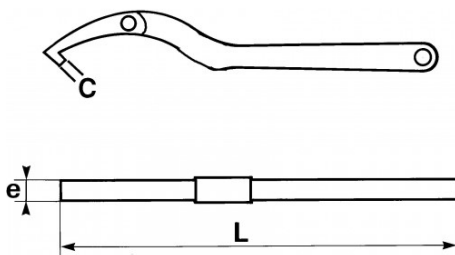

Niet-contractuele foto's en teksten. Niet op de openbare weg gooien. Document gegenereerd op 2024-05-05 06:26:22

BESCHRIJVING

Haaksleutel scharnierend voor borgmoeren

De articulatie van de kop maakt het mogelijk om met dezelfde sleutel een veel groter aantal noten vast te pakken dan bij een sleutelmodel zonder articulatie.

SPECIFIEKE GEGEVENS

SAM Outillage

10 rue Camille de Rochetaillée
42000 Saint-Etienne - France

RCS Saint-Etienne B 338 002 231 | SAS au capital de 8 189 583 €

<https://www.sam-outillage.nl/>

Niet-contractuele foto's en teksten. Niet op de openbare weg gooien. Document gegenereerd op 2024-05-05 06:26:22

Omschrijving	SCHARNIERENDE HAAKSLEUTEL KROONMOEREN 35-60 MM
Handelsreferentie	114-60
L (mm)	175
Gewicht (g)	170
C (mm)	4
e (mm)	5
Capaciteit	35 - 60 mm
Garantie	O

Toegepaste garantie

O | Garantie SAM TOOL