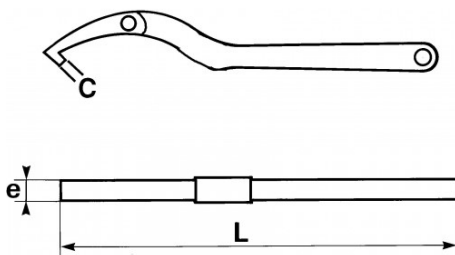

Niet-contractuele foto's en teksten. Niet op de openbare weg gooien. Document gegenereerd op 2024-05-05 05:53:38

BESCHRIJVING

Haaksleutel scharnierend voor borgmoeren

De articulatie van de kop maakt het mogelijk om met dezelfde sleutel een veel groter aantal noten vast te pakken dan bij een sleutelmodel zonder articulatie.

SPECIFIEKE GEGEVENS

SAM Outillage

10 rue Camille de Rochetaillée
42000 Saint-Etienne - France

RCS Saint-Etienne B 338 002 231 | SAS au capital de 8 189 583 €

<https://www.sam-outillage.nl/>

Niet-contractuele foto's en teksten. Niet op de openbare weg gooien. Document gegenereerd op 2024-05-05 05:53:38

| | |
|-------------------|--|
| Omschrijving | SCHARNIERENDE HAAKSLEUTEL KROONMOEREN 60-90 MM |
| Handelsreferentie | 114-90 |
| L (mm) | 250 |
| Gewicht (g) | 280 |
| C (mm) | 5.5 |
| e (mm) | 7 |
| Capaciteit | 60 - 90 mm |
| Garantie | O |