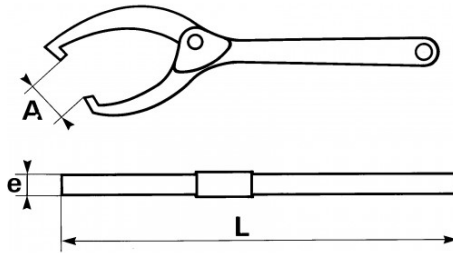

Niet-contractuele foto's en teksten. Niet op de openbare weg gooien. Document gegenereerd op 2024-04-30 22:09:24

**BESCHRIJVING**

Haaksleutel uittrekbaar voor moeren met groeven

Sleutel die onontbeerlijk is voor het blokkeren van alle inkeep- en kroonmoeren. Dankzij de ronding van de kaken en de terugtrekveer staat deze sleutel borg voor het absoluut perfect vastpakken en vasthouden van alle moeren met een buitendiameter van 50 tot 140 mm. Uitvoering: gechromeed.

SPECIFIEKE GEGEVENS**SAM Outillage**

10 rue Camille de Rochetaillée
42000 Saint-Etienne - France

RCS Saint-Etienne B 338 002 231 | SAS au capital de 8 189 583 €

<https://www.sam-outillage.nl/>

Niet-contractuele foto's en teksten. Niet op de openbare weg gooien. Document gegenereerd op 2024-04-30 22:09:24

Omschrijving	UITTREKBARE HAAKSLEUTEL
Handelsreferentie	115
L (mm)	320
Gewicht (g)	505
e (mm)	7.5
A (mm)	50 - 140
L"	13
Garantie	O Garantie SAM TOOL

Toegepaste garantie

O | Garantie SAM TOOL

Garantie zonder tijdsbeperking op de tools, bij gebruik in normale omstandigheden.