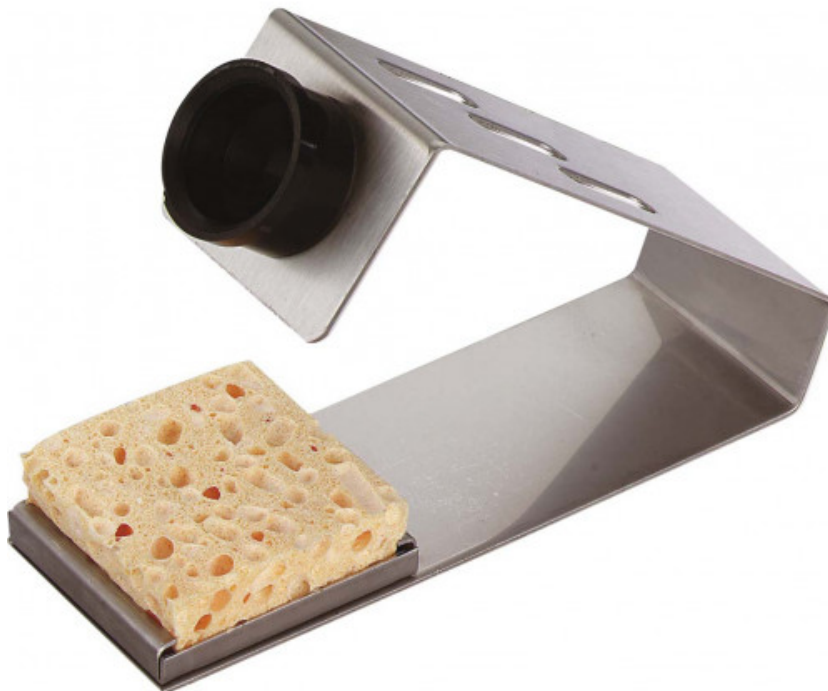

Soldeerboutsteun voor 1302-...N

1215-N

SAM Outillage

10 rue Camille de Rochetaillée
42000 Saint-Etienne - France

RCS Saint-Etienne B 338 002 231 | SAS au capital de 8 189 583 €

<https://www.sam-outillage.nl/>

Niet-contractuele foto's en teksten. Niet op de openbare weg gooien. Document gegenereerd op 2024-04-30 02:44:07

**BESCHRIJVING****Soldeerboutsteun voor 1302-...N**

Roestvrij staal.Spons.Steun diameter 16,5 mm.Gewicht: 305 g

SPECIFIEKE GEGEVENS

Omschrijving	STEUN SOLDEERBOUT VOOR 1302-N
Handelsreferentie	1215-N
Gewicht (g)	430
Garantie	C Verbruiksartikelen

Toegepaste garantie**SAM Outillage**

10 rue Camille de Rochetaillée
42000 Saint-Etienne - France