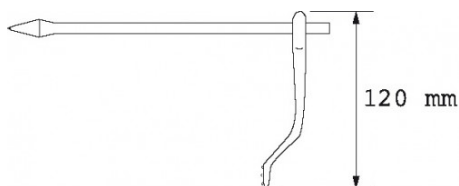

Handelsreferentie	L (mm)	Gewicht (g)	Garantie
130-4	250	295	O
130-6	300	290	O

**Toegepaste garantie****O | Garantie SAM TOOL**

Garantie zonder tijdsbeperking op de tools, bij gebruik in normale omstandigheden.