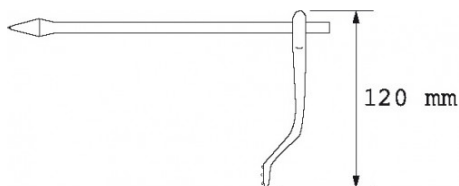

Niet-contractuele foto's en teksten. Niet op de openbare weg gooien. Document gegenereerd op 2024-05-03 06:33:09

BESCHRIJVING

Klemhaak met achtkantige doorsnede

Stangen en klemmen van smeedstaal.

SPECIFIEKE GEGEVENS

Omschrijving	SPIE METSELAAR ACHTHOEKIG - LENGTE 250MM
Handelsreferentie	130-4
L (mm)	250
Gewicht (g)	295
Garantie	O

Toegepaste garantie**O | Garantie SAM TOOL**

Garantie zonder tijdsbeperking op de tools, bij gebruik in normale omstandigheden.