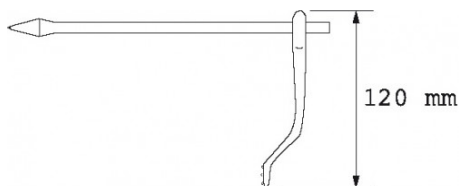

Niet-contractuele foto's en teksten. Niet op de openbare weg gooien. Document gegenereerd op 2024-05-03 07:13:12

BESCHRIJVING

Klemhaak met achtkantige doorsnede

Stangen en klemmen van smeedstaal.

SPECIFIEKE GEGEVENS

Omschrijving	SPIE METSELAAR ACHTHOEKIG - LENGTE 300MM
Handelsreferentie	130-6
L (mm)	300
Gewicht (g)	290
Garantie	O

Toegepaste garantie**O | Garantie SAM TOOL**

Garantie zonder tijdsbeperking op de tools, bij gebruik in normale omstandigheden.