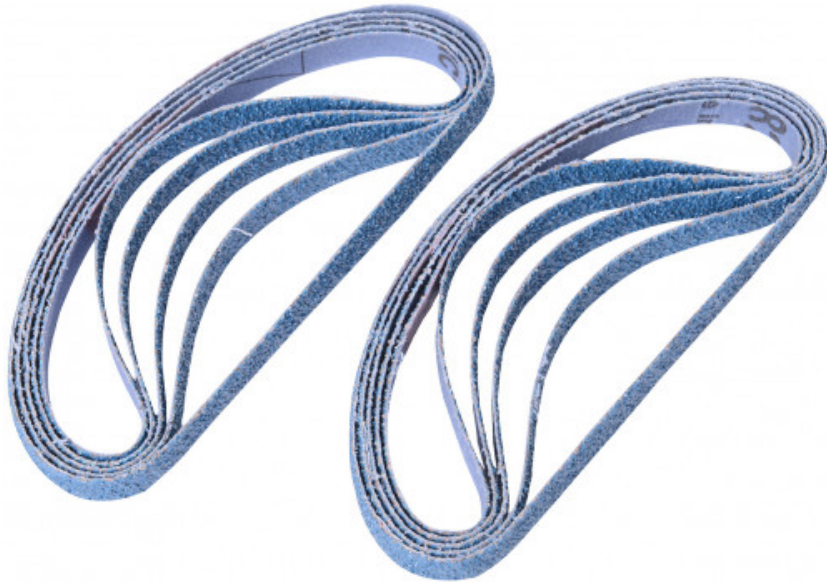

BESCHRIJVING

Schuurband 10x330

Pakket van 10 schuurbanden voor 10 mm bandschuurmachine, referentie 1310G.1310-36 - Pak à 10 schuurbanden 10x330 mm korrel 361310-60 - Pak à 10 schuurbanden 10x330 mm korrel 601310-80 - Pakket van 10 schuurbanden 10x330 mm korrel 80"

SPECIFIEKE GEGEVENS

Handelsreferentie	Gewicht (g)	Garantie
1310-36	20	C
1310-60	40	C
1310-80	40	C

SAM Outillage

10 rue Camille de Rochetaillée
42000 Saint-Etienne - France

RCS Saint-Etienne B 338 002 231 | SAS au capital de 8 189 583 €

<https://www.sam-outillage.nl/>

Niet-contractuele foto's en teksten. Niet op de openbare weg gooien. Document gegenereerd op 2024-04-26 16:25:12