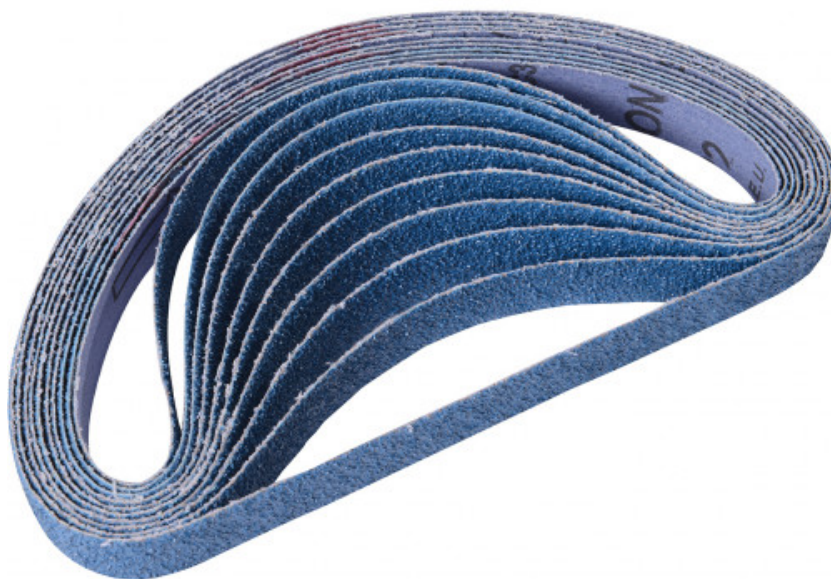

Niet-contractuele foto's en teksten. Niet op de openbare weg gooien. Document gegenereerd op 2024-04-28 01:00:18

**BESCHRIJVING****Schuurband voor bandschuurmachine 20 mm 1320G**

Pakket van 10 schuurbanden voor bandschuurmachine 20 mm met referentie 1320G.1320-36 - Pakket van 10 schuurbanden 20x520 mm korrel 361320-60 - Pakket van 10 schuurbanden 20x520 mm korrel 601320-80 - Pakket van 10 schuurbanden 20x520 mm korrel 80.