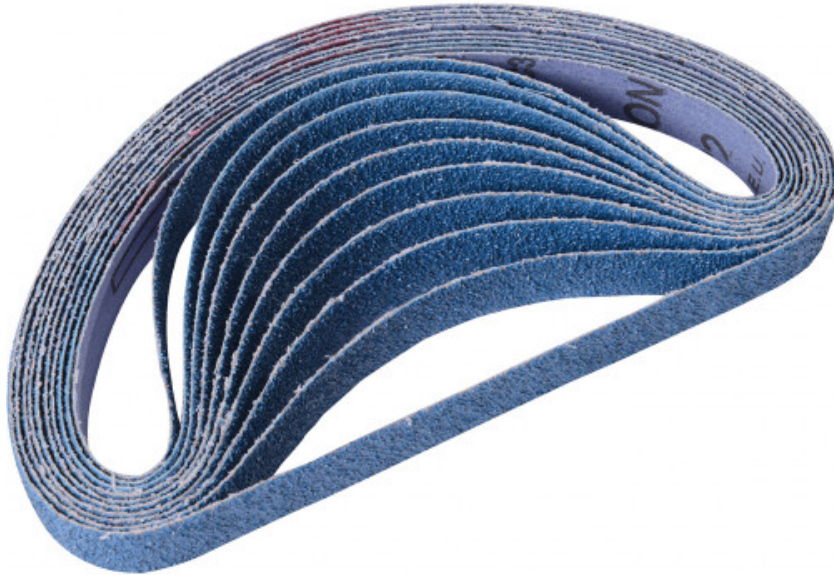

**BESCHRIJVING****Schuurband voor bandschuurmachine 20 mm 1320G**

Pakket van 10 schuurbanden voor bandschuurmachine 20 mm met referentie 1320G.1320-36 - Pakket van 10 schuurbanden 20x520 mm korrel 361320-60 - Pakket van 10 schuurbanden 20x520 mm korrel 601320-80 - Pakket van 10 schuurbanden 20x520 mm korrel 80.