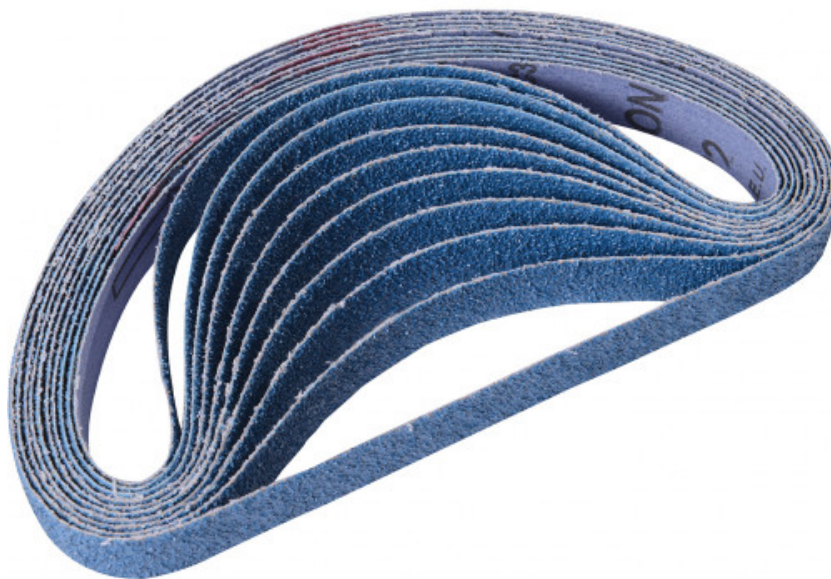

BESCHRIJVING

Schuurband voor bandschuurmachine 20 mm 1320G

Pakket van 10 schuurbanden voor bandschuurmachine 20 mm met referentie 1320G.1320-36 - Pakket van 10 schuurbanden 20x520 mm korrel 361320-60 - Pakket van 10 schuurbanden 20x520 mm korrel 601320-80 - Pakket van 10 schuurbanden 20x520 mm korrel 80.

SPECIFIEKE GEGEVENS

Omschrijving	PAKKET VAN 10 SCHUURBANDEN 20X520 KORREL 60
Handelsreferentie	1320-60
Gewicht (g)	10
Garantie	C

SAM Outillage

10 rue Camille de Rochetaillée
42000 Saint-Etienne - France

RCS Saint-Etienne B 338 002 231 | SAS au capital de 8 189 583 €

<https://www.sam-outillage.nl/>