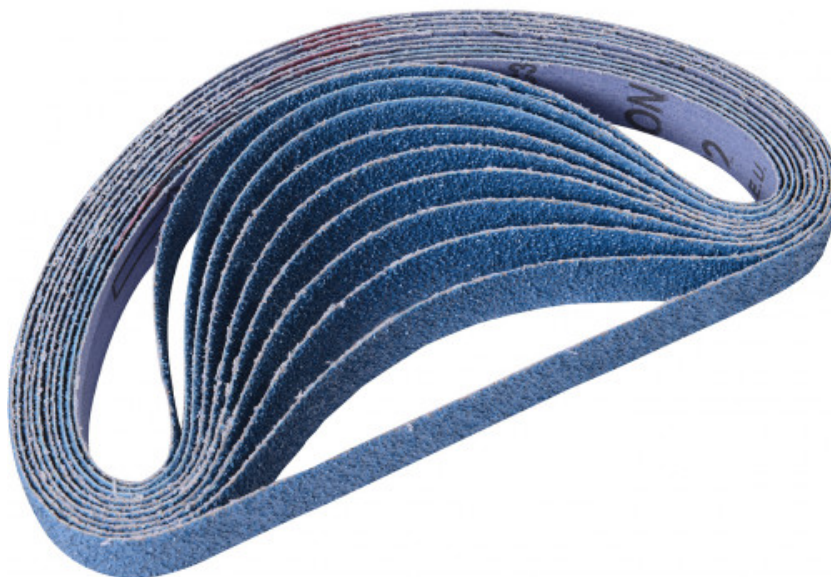

**BESCHRIJVING****Schuurband voor bandschuurmachine 20 mm 1320G**

Pakket van 10 schuurbanden voor bandschuurmachine 20 mm met referentie 1320G.1320-36 - Pakket van 10 schuurbanden 20x520 mm korrel 361320-60 - Pakket van 10 schuurbanden 20x520 mm korrel 601320-80 - Pakket van 10 schuurbanden 20x520 mm korrel 80.