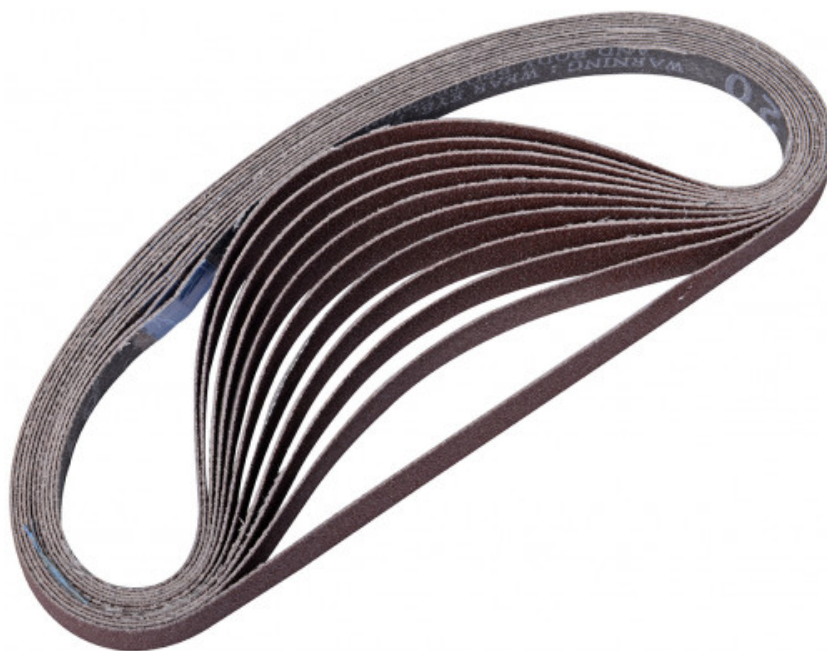

BESCHRIJVING

Schuurband

Pakket van 10 schuurbanden. Te gebruiken met de bandschuurmachine 6-20, referentie 1325. Verschillende 1325-660: Pakket van 10 schuurbanden 6x457 mm korrel 601325-6120: Pakket van 10 schuurbanden 6x457 mm korrel 1201325-1060: Pakket van 10 schuurbanden 10x457 mm korrel 601325 -10120: Pakket van 10 schuurbanden 10x457 mm korrel 1201325 -1360: Pakket van 10 schuurbanden 13x457 mm korrel 601325-13120: Pakket van 10 schuurbanden 13x457 mm korrel 1201325-13300: Pakket van 10 getextureerde banden voor polijsten en satineren 1325-2060: Pakket van 10 schuurbanden 20x457 mm korrel 601325 -20120: Pakket van 10 schuurbanden 20x457 mm korrel 1201325 -13300: Pakket van 10 getextureerde banden voor polijsten en satineren

SPECIFIEKE GEGEVENS

Omschrijving	PAKKET VAN 10 SCHUURBANDEN 20 X 457 KORREL 120
Handelsreferentie	1325-20120
Gewicht (kg)	0.09
Garantie	C

Toegepaste garantie

C | Verbruiksartikelen

De producten van deze categorie worden niet geruild; hiervoor geldt normale slijtage.