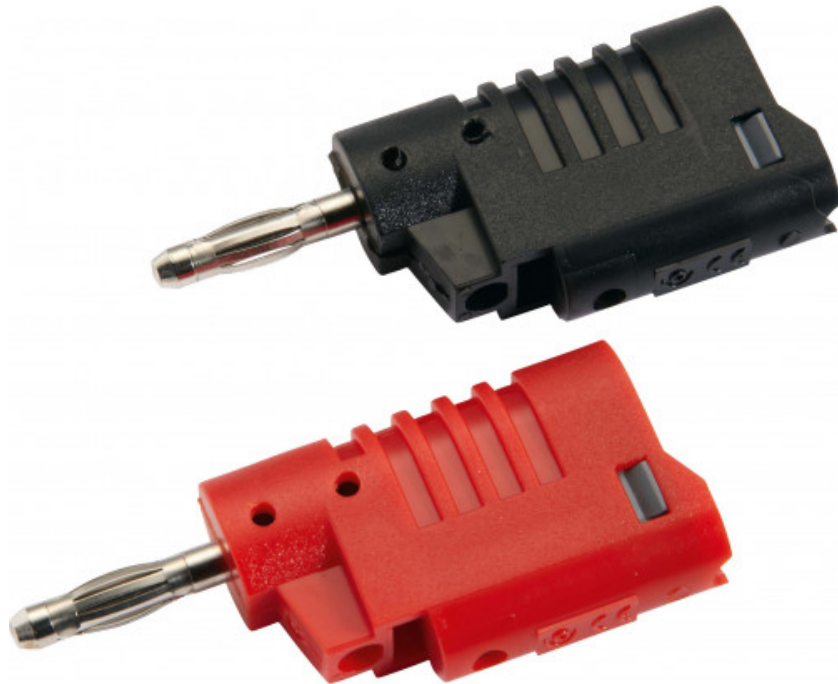

Testpen banana-stecker

1350-E14

1350-E14 / 1350-E15

SAM Outillage

10 rue Camille de Rochetaillée
42000 Saint-Etienne - France

RCS Saint-Etienne B 338 002 231 | SAS au capital de 8 189 583 €

<https://www.sam-outillage.nl/>

Niet-contractuele foto's en teksten. Niet op de openbare weg gooien. Document gegenereerd op 2024-04-28 19:14:27

**BESCHRIJVING**

Testpen banaanstecker

Type 'banaan'. Back-stekkers diameter 4 mm. Flexibele kabel pvc.

SPECIFIEKE GEGEVENS

Omschrijving	TESTKLEM TYPE BANAAN ROOD
Handelsreferentie	1350-E14
L (mm)	55
Kleur	Rood
Garantie	C

SAM Outillage

10 rue Camille de Rochetaillée
42000 Saint-Etienne - France

RCS Saint-Etienne B 338 002 231 | SAS au capital de 8 189 583 €