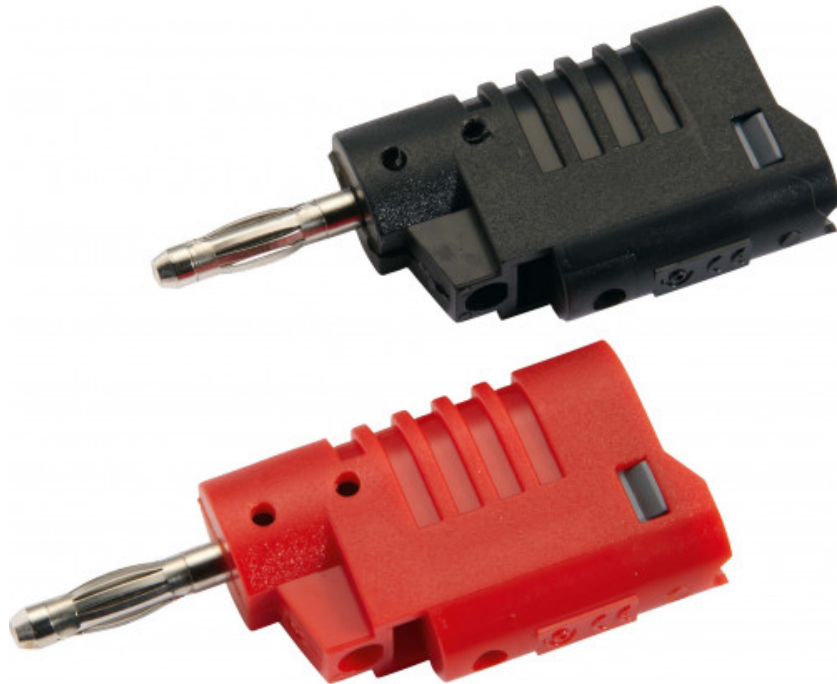

Testpen banaanstekker

1350-E15

1350-E14 / 1350-E15

SAM Outillage

10 rue Camille de Rochetaillée
42000 Saint-Etienne - France

RCS Saint-Etienne B 338 002 231 | SAS au capital de 8 189 583 €

<https://www.sam-outillage.nl/>

Niet-contractuele foto's en teksten. Niet op de openbare weg gooien. Document gegenereerd op 2024-04-28 06:00:43

BESCHRIJVING

Testpen banaanstecker

Type 'banaan'. Back-stekkers diameter 4 mm. Flexibele kabel pvc.

SPECIFIEKE GEGEVENS

Omschrijving	TESTKLEM TYPE BANAAN ZWART
Handelsreferentie	1350-E15
L (mm)	55
Kleur	Zwart
Garantie	C

SAM Outillage

10 rue Camille de Rochetaillée
 42000 Saint-Etienne - France

RCS Saint-Etienne B 338 002 231 | SAS au capital de 8 189 583 €