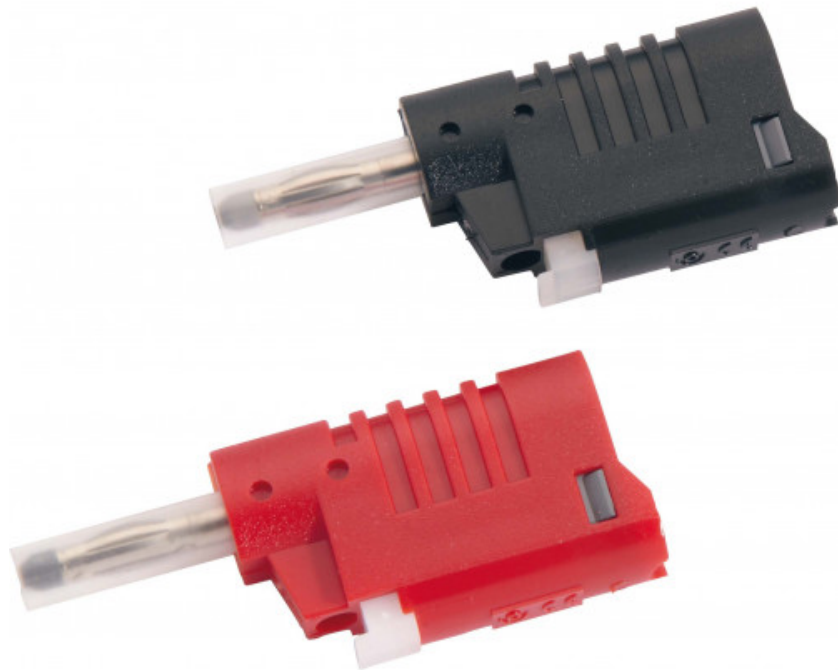

BESCHRIJVING

Testklem veiligheidsstekker

Veiligheidsplug met isolerende, intrekbare kous. Back-stekker diameter 4 mm. Flexibele kabel pvc.

SPECIFIEKE GEGEVENS

Omschrijving	TESTKLEM VEILIGHEIDSSTEKKER ROOD
Handelsreferentie	1350-E16
L (mm)	55
Kleur	Rood
Garantie	C

SAM Outillage

10 rue Camille de Rochetaillée
42000 Saint-Etienne - France

RCS Saint-Etienne B 338 002 231 | SAS au capital de 8 189 583 €

<https://www.sam-outillage.nl/>

Niet-contractuele foto's en teksten. Niet op de openbare weg gooien. Document gegenereerd op 2024-04-29 01:08:27