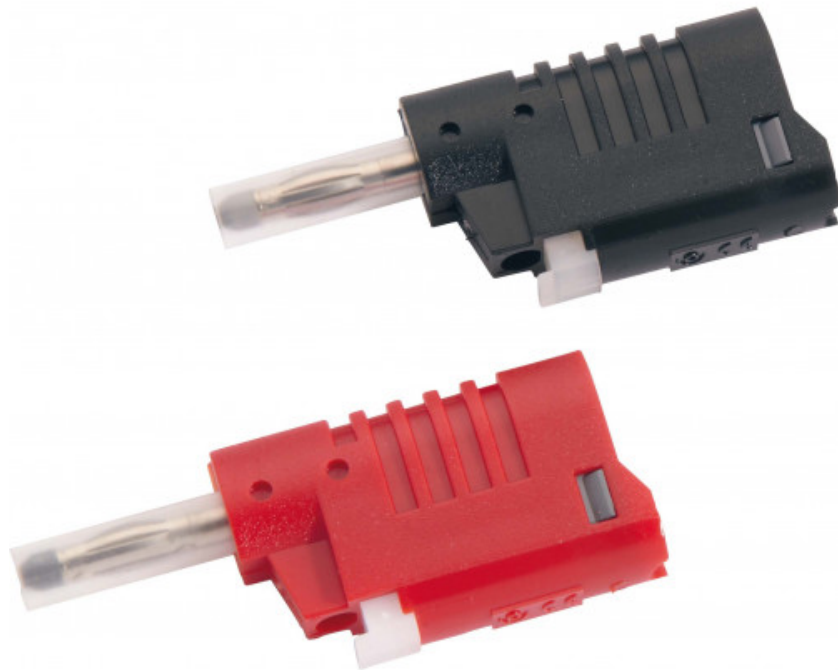

BESCHRIJVING

Testklem veiligheidsstekker

Veiligheidsplug met isolerende, intrekbare kous. Back-stekker diameter 4 mm. Flexibele kabel pvc.

SPECIFIEKE GEGEVENS

Omschrijving	TESTKLEM VEILIGHEIDSSTEKKER ZWART
Handelsreferentie	1350-E17
L (mm)	55
Kleur	Zwart
Garantie	C

SAM Outillage

10 rue Camille de Rochetaillée
42000 Saint-Etienne - France

RCS Saint-Etienne B 338 002 231 | SAS au capital de 8 189 583 €

<https://www.sam-outillage.nl/>

Niet-contractuele foto's en teksten. Niet op de openbare weg gooien. Document gegenereerd op 2024-04-29 00:18:30