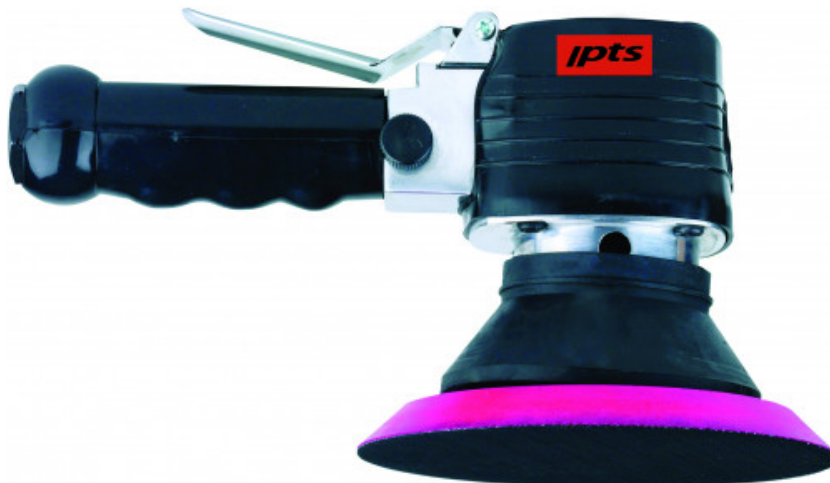

Niet-contractuele foto's en teksten. Niet op de openbare weg gooien. Document gegenereerd op 2024-05-03 00:41:16

**BESCHRIJVING****Excentrische-draaiende schuurmachine 150 mm****HANDIG**

Uitermate geschikt voor verticale oppervlakken.

ERGONOMISCH

Het handvat met aanslag aan het einde en insert voor het plaatsen van de vingerkootjes werd speciaal ontworpen om comfort te bieden bij excentrische en draaiende bewegingen. Zorgt ook voor minder trillingen.

Geleverd met rubberen beschermkap.

Voorzien van een stift met slot.

Bekleed handvat en snelheidsvariator.

SAM Outillage

10 rue Camille de Rochetaillée
42000 Saint-Etienne - France

RCS Saint-Etienne B 338 002 231 | SAS au capital de 8 189 583 €